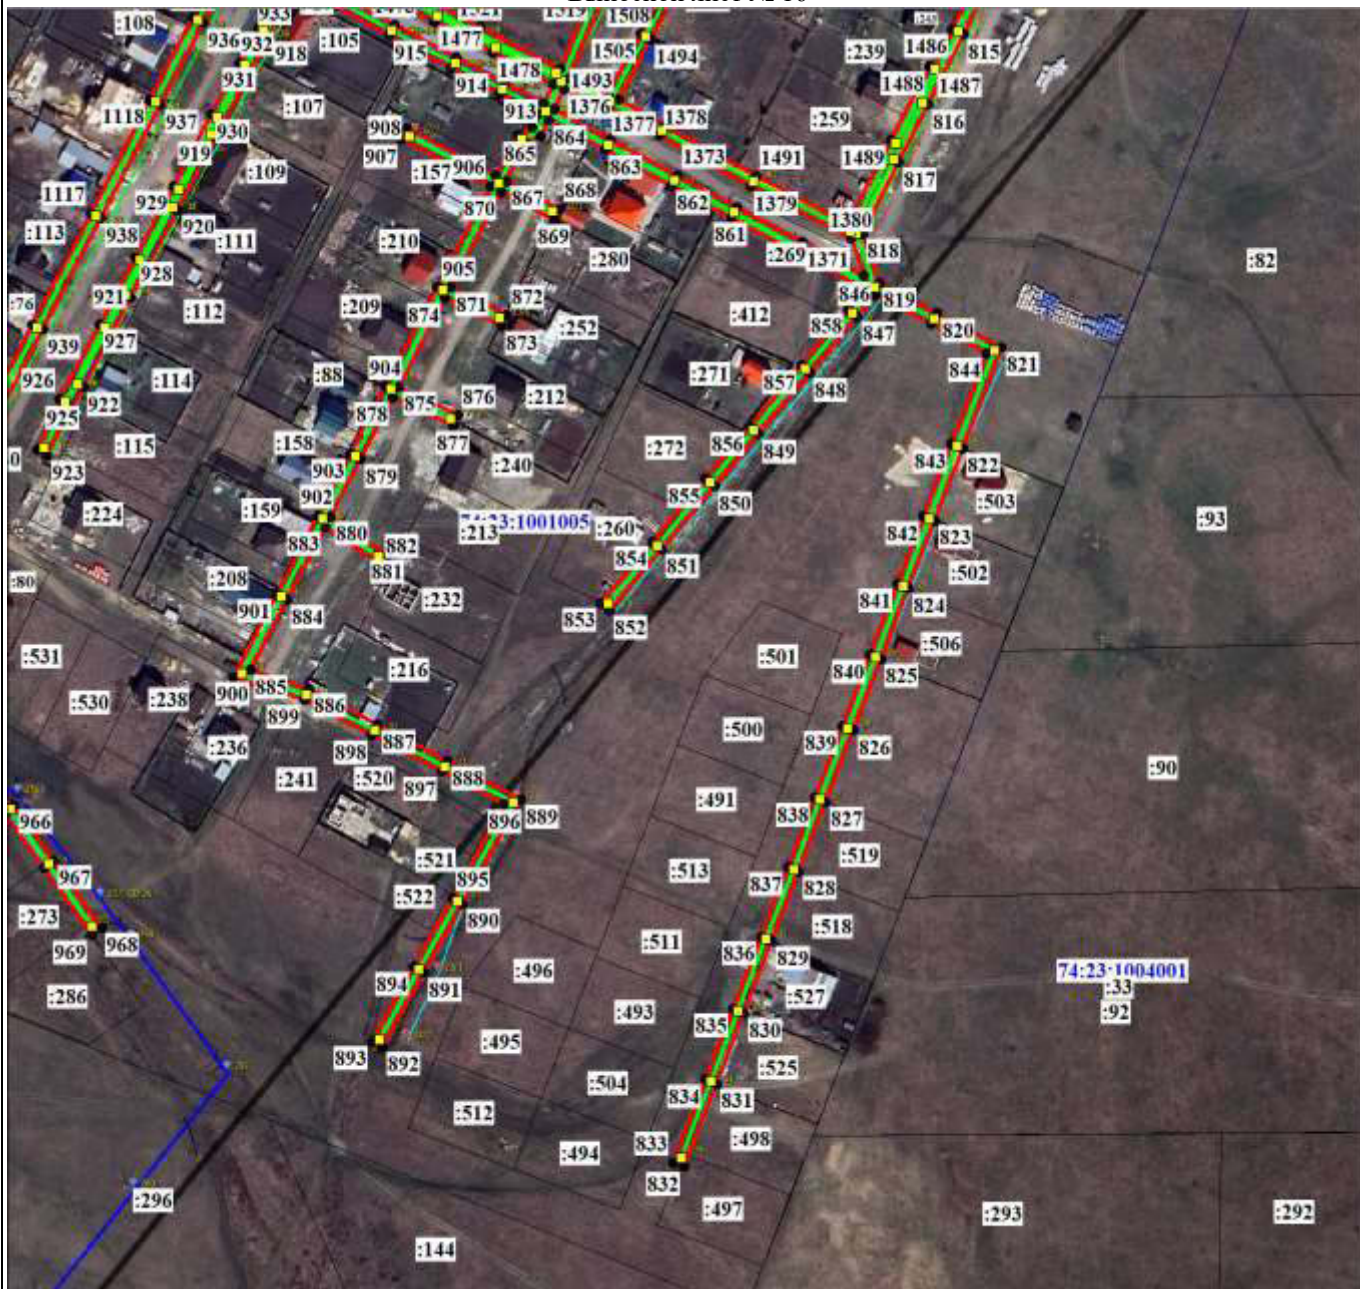

План границ объекта

Выносной лист № 16

Ходатайство об установлении публичного сервитута	
1	<u>Министерство имущества Челябинской области</u> (наименование органа, принимающего решение об установлении публичного сервитута)
2	Сведения о лице, представившем ходатайство об установлении публичного сервитута (далее - заявитель):
2.1	Полное наименование
2.2	Сокращенное наименование
2.3	Организационно-правовая форма
2.4	Почтовый адрес (индекс, субъект Российской Федерации, населенный пункт, улица, дом)
2.5	Адрес электронной почты
2.6	ОГРН
2.7	ИНН
3	Сведения о представителе заявителя:
3.1	Фамилия
3.1	Имя
3.1	Отчество (при наличии)
3.2	Адрес электронной почты
3.3	Телефон
3.4	Наименование и реквизиты документа, подтверждающего полномочия представителя заявителя
4	Прошу установить публичный сервитут в отношении земель и (или) земельного участка (земельных участков) в целях (указываются цели, предусмотренные статьей 39.37 Земельного кодекса Российской Федерации или статьями 3.6, 3.9 Федерального закона от 25 октября 2001 г. N 137-ФЗ "О введении в действие Земельного кодекса Российской Федерации"): с целью эксплуатации объекта электросетевого хозяйства ЛЭП-0,4 кВ, пос.Малково
5	Испрашиваемый срок публичного сервитута 49 (Сорок девять) лет
6	Срок, в течение которого использование земельного участка (его части) и (или) расположенного на нем объекта недвижимости в соответствии с их разрешенным использованием будет в соответствии с подпунктом 4 пункта 1 статьи 39.41 Земельного кодекса Российской Федерации невозможно или существенно затруднено в связи с осуществлением деятельности, для обеспечения которой устанавливается публичный сервитут (при возникновении таких обстоятельств) – не планируется
7	Обоснование необходимости установления публичного сервитута: Публичный сервитут устанавливается в соответствии с нормами п. 3 ст. 3.6 Федерального закона от 25.10.2001 N 137-ФЗ "О введении в действие Земельного кодекса Российской Федерации» в целях: - эксплуатации существующего сооружения. Вышеуказанный объект принадлежит ПАО «Россети Урал» на праве собственности, на основании Передаточного акта от 22.01.2008г.
8	Сведения о правообладателе инженерного сооружения, которое переносится в связи с изъятием земельного участка для государственных или муниципальных нужд, а также о правообладателе инженерного сооружения, являющегося линейным объектом, реконструкция, капитальный ремонт которого (реконструкция, капитальный ремонт участков (частей) которого) осуществляются