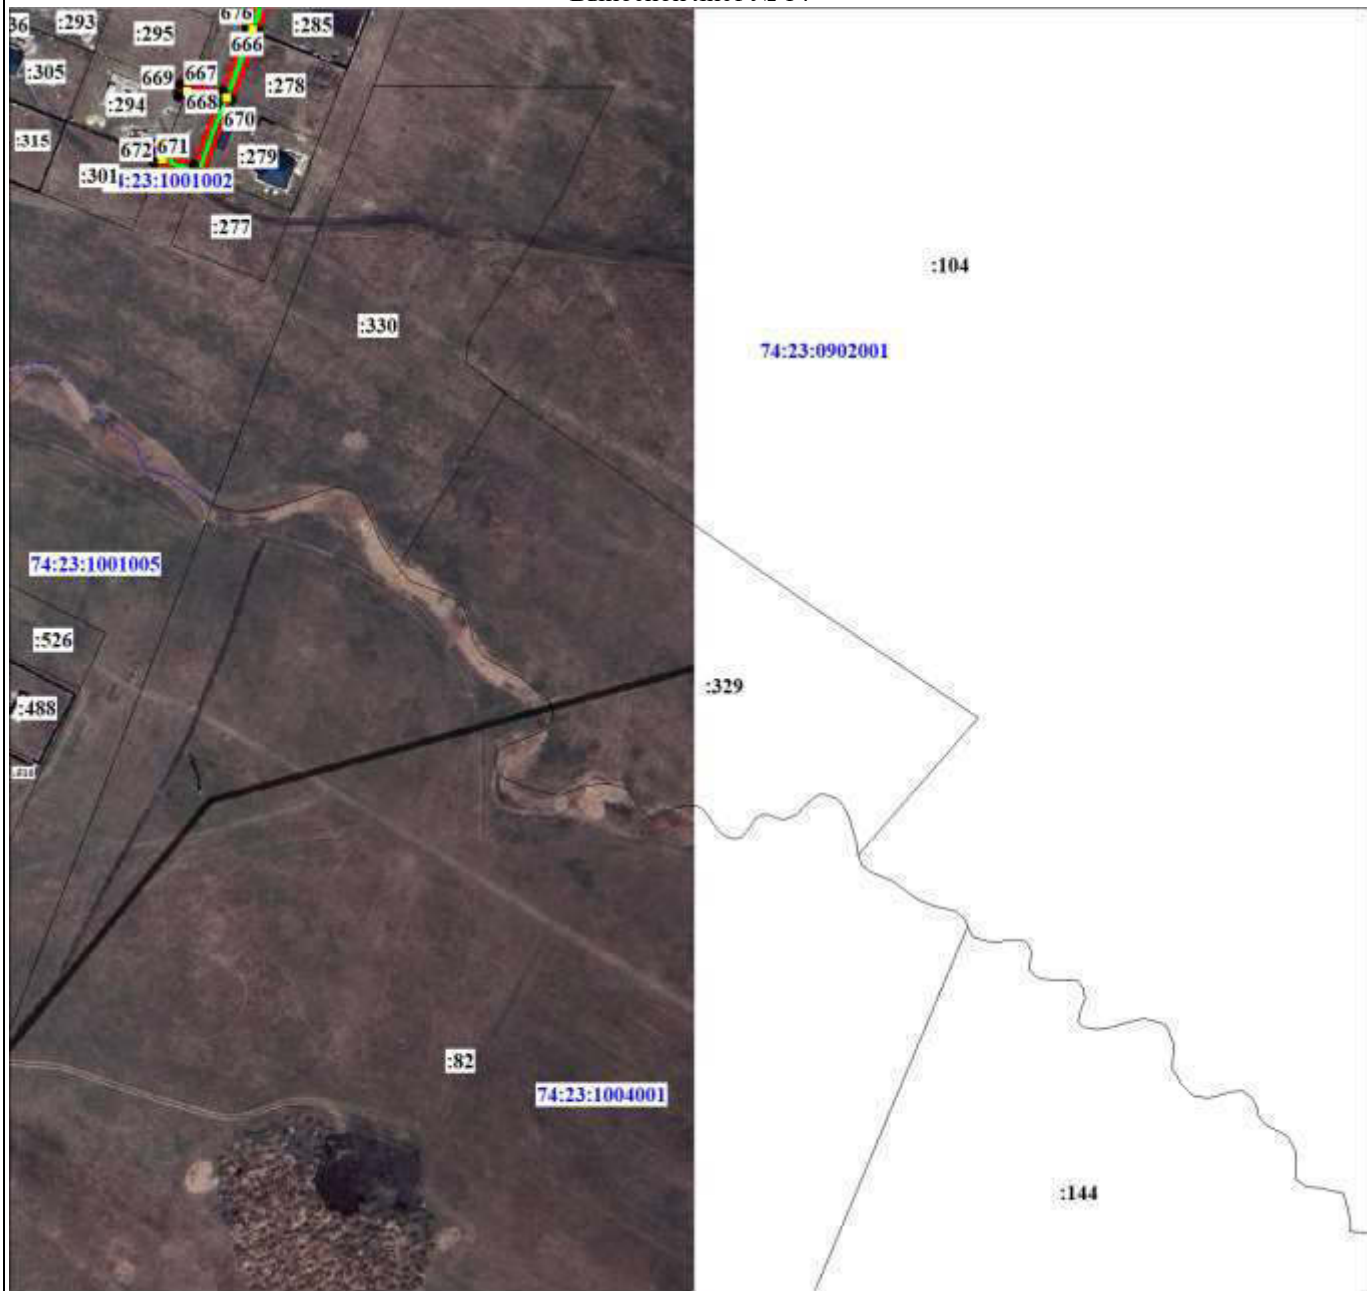

План границ объекта

Выносной лист № 14