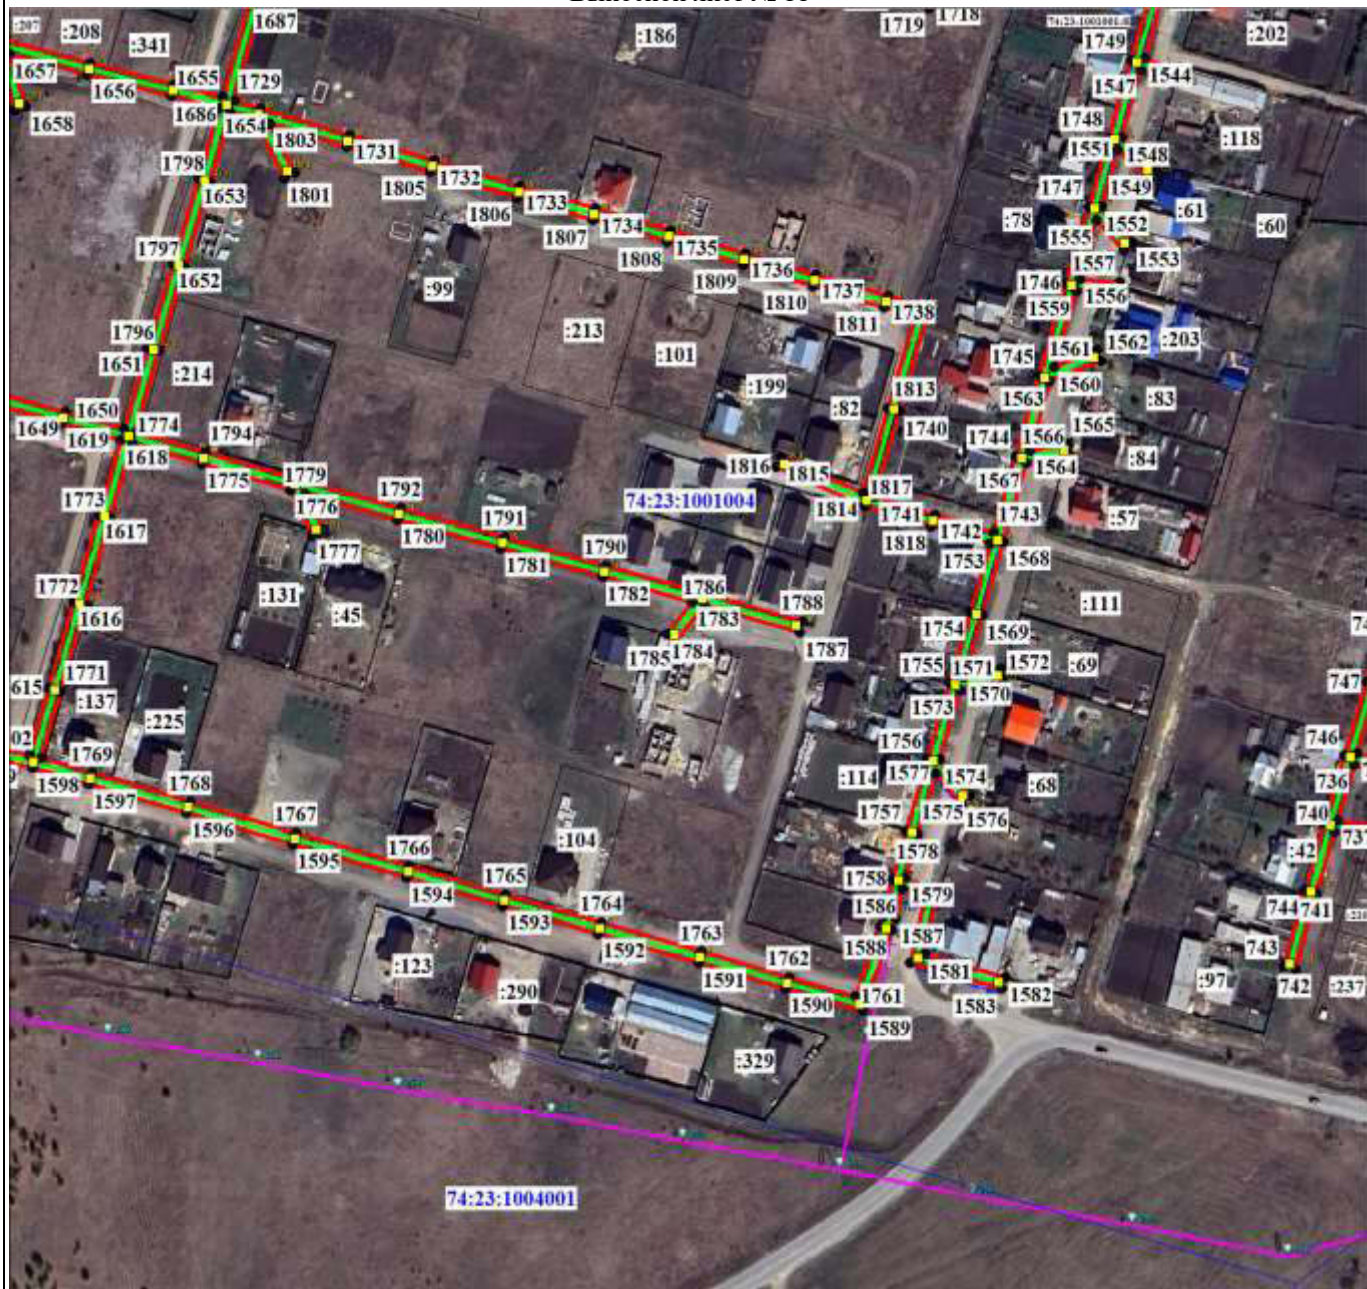

Подпись

Морева М. О.

Дата 11 октября 2024 г.

Место для оттиска печати (при наличии) лица, составившего описание местоположения границ объекта

План границ объекта

Выносной лист № 11

Масштаб 1:3000

Используемые условные знаки и обозначения: